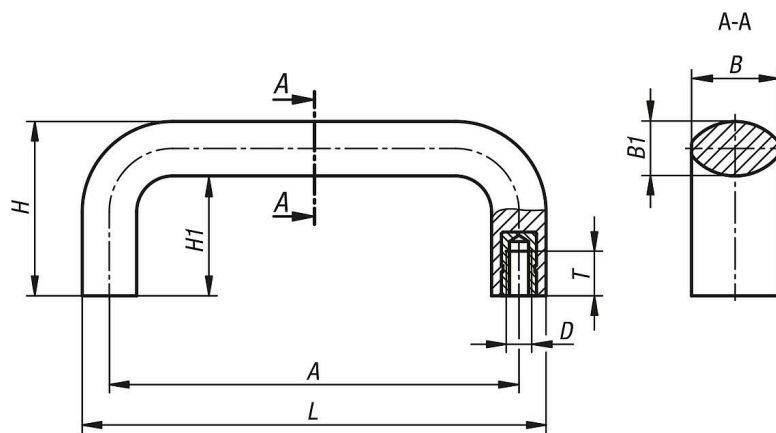

## Description

**Material:**

Fibreglass reinforced thermoplastic.  
Tapped bush brass.

**Version:**

black.

**Assembly:**

From the rear.

## Drawings

## Overview of items

Order No.	A	B	B1	D	H	H1	L	T	Load capacity N
06920-01-08605	86	20	12,5	M5	40	28	98,5	8	1000
06920-01-08606	86	20	12,5	M6	40	28	98,5	8	1000
06920-01-09405	94	20	12,5	M5	40	28	106,5	8	1000
06920-01-09406	94	20	12,5	M6	40	28	106,5	8	1000
06920-01-11705	117	25	16	M5	50	34	134	8	1000
06920-01-11706	117	25	16	M6	50	34	134	8	1000
06920-01-11708	117	25	16	M8	50	34	134	13	1000
06920-01-12005	120	25	16	M5	50	34	134	15	1000
06920-01-12006	120	25	16	M6	50	34	134	8	1000
06920-01-12008	120	25	16	M8	50	34	134	13	1000
06920-01-13205	132	25	16	M5	50	34	148	15	1000
06920-01-13206	132	25	16	M6	50	34	148	8	1000
06920-01-13208	132	25	16	M8	50	34	148	13	1000
06920-01-15006	149,5	29	18	M6	58	40	168	16	1000
06920-01-15008	149,5	29	18	M8	58	40	168	13	1000
06920-01-15010	149,5	29	18	M10	58	40	168	13	1000
06920-01-17908	179	29	18	M8	58	40	197	13	1000
06920-01-17910	179	29	18	M10	58	40	197	13	1000