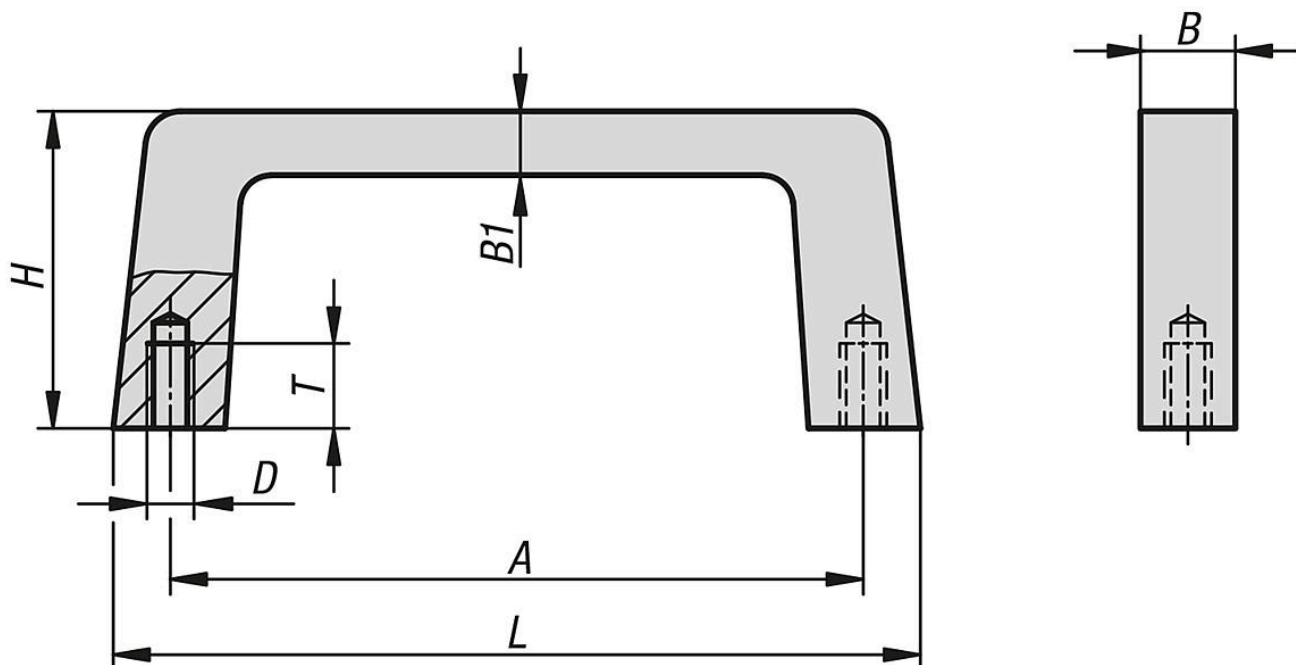

## Description

**Material:**

Aluminium.

**Version:**

Matt-finished, anodised black or natural tone.

**Note for ordering:**

Fastening screws included.

**Assembly:**

## Overview of items

Order No.	Colour	Main material	A	B	B1	D	H	L	T	Load capacity N
06929-01-055053	natural	aluminium	55	12,2	8	M5	40	69	10	750
06929-01-088053	natural	aluminium	88	12,2	8	M5	40	102	10	750
06929-01-120053	natural	aluminium	120	12,2	8	M5	40	134	10	750
06929-01-180053	natural	aluminium	180	12,2	8	M5	40	194	10	750
06929-01-235053	natural	aluminium	235	12,2	8	M5	40	249	10	750
06929-01-055051	black	aluminium	55	12,2	8	M5	40	69	10	750
06929-01-088051	black	aluminium	88	12,2	8	M5	40	102	10	750
06929-01-120051	black	aluminium	120	12,2	8	M5	40	134	10	750
06929-01-180051	black	aluminium	180	12,2	8	M5	40	194	10	750