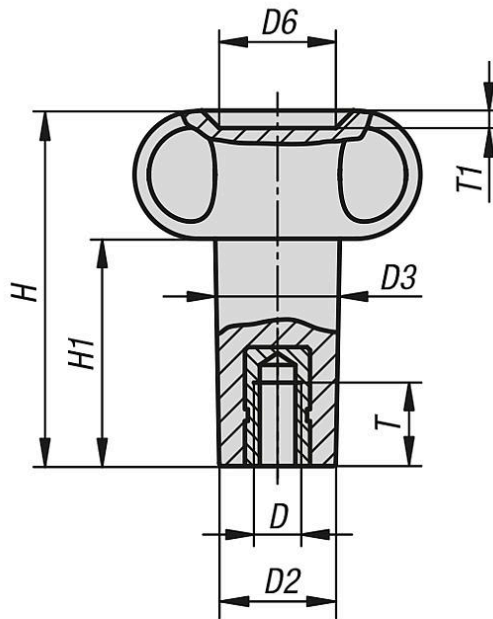

Item description/product images

Description

Material:

Fibreglass reinforced thermoplastic.  
Tapped bush brass.

Version:

black.

Drawings

Overview of items

Star grips with extended hub

Order No.	D	D1	D2	D3	D6	H	H1	T	T1
06204-2410685	M6	41	14,8	15,5	12	85	66	18	3

## Overview of items

Order No.	D	D1	D2	D3	D6	H	H1	T	T1
06204-2520861	M8	52	17,5	19	14	61	39	15	2,5
06204-2521071	M10	52	18	20,5	14	71	49	15	2,5