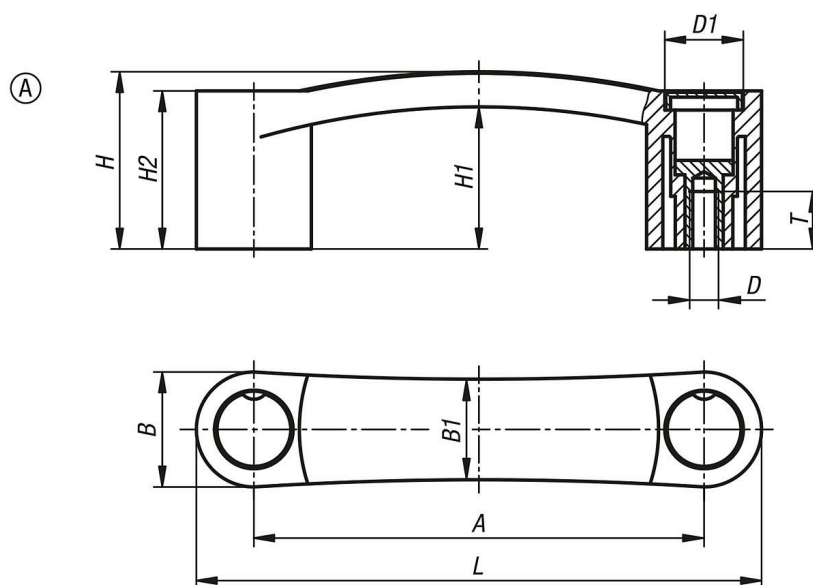

Item description/product images

Description

Material:

Fibreglass reinforced thermoplastic.
Tapped bush brass.

Version:

Black.
Cap grey.

Drawings

Overview of items

Order No.	Version 1	Form	A	B	B1	D	D1	H	H1	H2	L	T	Load capacity N
06902-01-109406	Internal thread	A	94	24	21	M6	16	37	30	33	118	12	2000
06902-01-111706	Internal thread	A	117	28	24	M6	18	40,5	31,5	34	145	12	3400
06902-01-111708	Internal thread	A	117	28	24	M8	18	40,5	31,5	34	145	12	3400
06902-01-112006	Internal thread	A	120	28	24	M6	18	40,5	31,5	34	148	12	3500
06902-01-112008	Internal thread	A	120	28	24	M8	18	40,5	31,5	34	148	12	3500
06902-01-113208	Internal thread	A	132	28	24	M8	18	43	34	36,5	160	12	3500