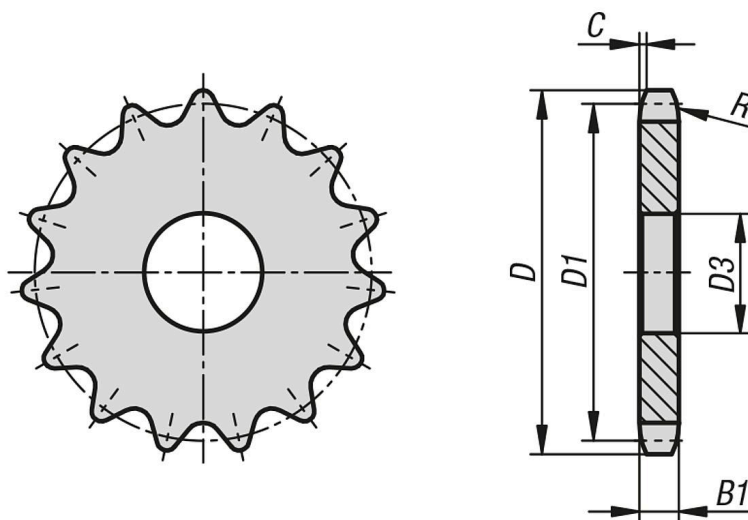

## 产品说明

材料：  
低碳钢制

规格：  
亮色，未经硬化处理（不可硬化）。

## 提示：

滚子链条轮盘，符合 DIN ISO 606。链轮盘有定心孔或经过预钻孔。  
(可能因制造技术而异)。因此，表中给出的尺寸 D3 max. 是所提供链轮盘的最大孔值。预钻孔/定心孔可根据客户要求设置装配孔、带键槽的装配孔或螺纹孔。或者，客户也可以使用衬套来减小直径。

## 商品概述

订货号	ISO 编号	节距 英寸	节距 mm	齿数	D	D1	D3	B1	D3 max.	C	R
22264-10120516008	08 B-1	1/2X5/16	12,7 x 7,75	8	38	33,18	8	7,2	8	1,3	13
22264-10120516009	08 B-1	1/2X5/16	12,7 x 7,75	9	42	37,13	8	7,2	8	1,3	13
22264-10120516010	08 B-1	1/2X5/16	12,7 x 7,75	10	45,9	41,1	8	7,2	8	1,3	13
22264-10120516011	08 B-1	1/2X5/16	12,7 x 7,75	11	49,9	45,07	10	7,2	10	1,3	13
22264-10120516012	08 B-1	1/2X5/16	12,7 x 7,75	12	53,9	49,07	10	7,2	10	1,3	13
22264-10120516013	08 B-1	1/2X5/16	12,7 x 7,75	13	57,9	53,06	10	7,2	10	1,3	13
22264-10120516014	08 B-1	1/2X5/16	12,7 x 7,75	14	61,9	57,07	10	7,2	10	1,3	13
22264-10120516015	08 B-1	1/2X5/16	12,7 x 7,75	15	65,9	61,09	10	7,2	10	1,3	13
22264-10120516016	08 B-1	1/2X5/16	12,7 x 7,75	16	69,9	65,1	10	7,2	10	1,3	13
22264-10120516017	08 B-1	1/2X5/16	12,7 x 7,75	17	74	69,11	10	7,2	10	1,3	13
22264-10120516018	08 B-1	1/2X5/16	12,7 x 7,75	18	78	73,14	10	7,2	10	1,3	13
22264-10120516019	08 B-1	1/2X5/16	12,7 x 7,75	19	82	77,16	10	7,2	10	1,3	13