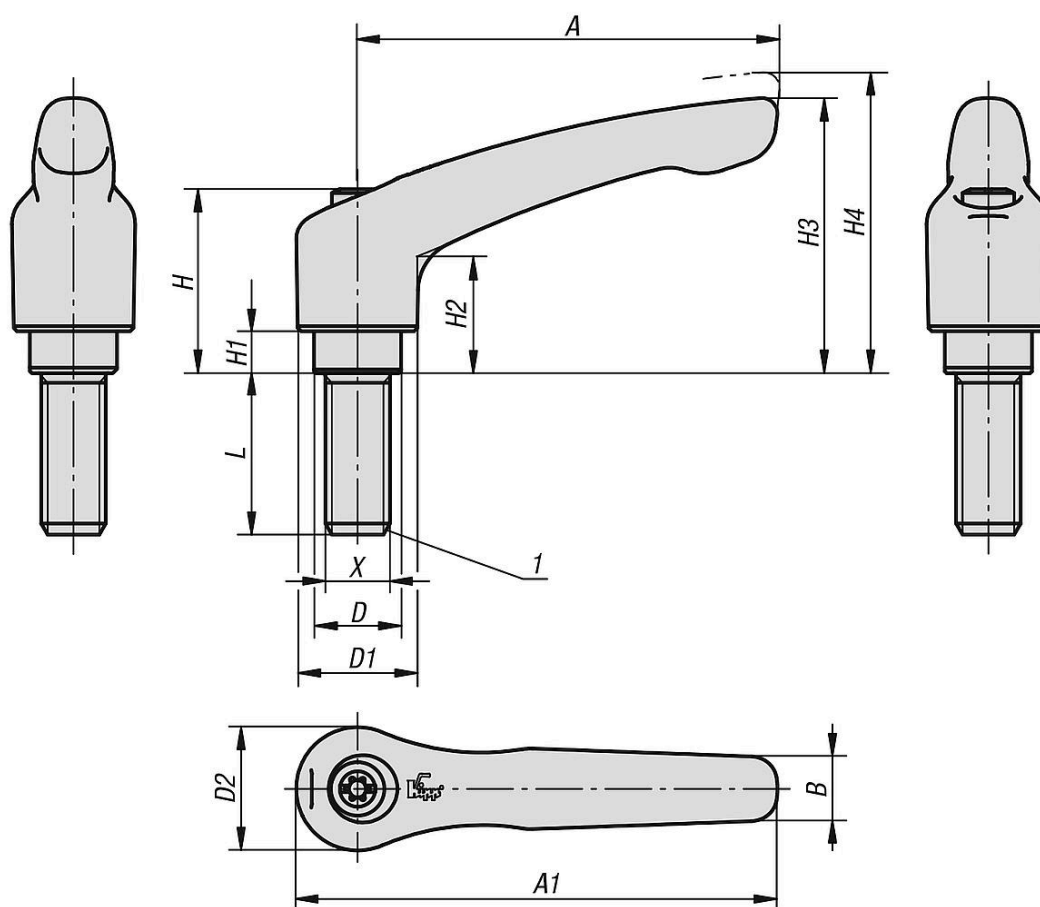

图纸

商品概述

订货号	主体颜色	主体表面	尺寸	X	D	D1	D2	H	H1	H2	H3	H4	A	A1	B	齿数	L
06460-903181X6	黑色 RAL 9005	哑光纹理	9	M3	8	11	11,5	21,4	4	11,9	24	27	22	27,7	6,4	12	6
06460-903181X10	黑色 RAL 9005	哑光纹理	9	M3	8	11	11,5	21,4	4	11,9	24	27	22	27,7	6,4	12	10
06460-903181X15	黑色 RAL 9005	哑光纹理	9	M3	8	11	11,5	21,4	4	11,9	24	27	22	27,7	6,4	12	15
06460-903181X20	黑色 RAL 9005	哑光纹理	9	M3	8	11	11,5	21,4	4	11,9	24	27	22	27,7	6,4	12	20
06460-903182X6	橙色 RAL 2004	哑光纹理	9	M3	8	11	11,5	21,4	4	11,9	24	27	22	27,7	6,4	12	6
06460-903182X10	橙色 RAL 2004	哑光纹理	9	M3	8	11	11,5	21,4	4	11,9	24	27	22	27,7	6,4	12	10
06460-903182X15	橙色 RAL 2004	哑光纹理	9	M3	8	11	11,5	21,4	4	11,9	24	27	22	27,7	6,4	12	15
06460-903182X20	橙色 RAL 2004	哑光纹理	9	M3	8	11	11,5	21,4	4	11,9	24	27	22	27,7	6,4	12	20
06460-903183X6	黄色 RAL 1021	哑光纹理	9	M3	8	11	11,5	21,4	4	11,9	24	27	22	27,7	6,4	12	6
06460-903183X10	黄色 RAL 1021	哑光纹理	9	M3	8	11	11,5	21,4	4	11,9	24	27	22	27,7	6,4	12	10
06460-903183X15	黄色 RAL 1021	哑光纹理	9	M3	8	11	11,5	21,4	4	11,9	24	27	22	27,7	6,4	12	15
06460-903183X20	黄色 RAL 1021	哑光纹理	9	M3	8	11	11,5	21,4	4	11,9	24	27	22	27,7	6,4	12	20
06460-903184X6	红色 RAL 3020	哑光纹理	9	M3	8	11	11,5	21,4	4	11,9	24	27	22	27,7	6,4	12	6
06460-903184X10	红色 RAL 3020	哑光纹理	9	M3	8	11	11,5	21,4	4	11,9	24	27	22	27,7	6,4	12	10
06460-903184X15	红色 RAL 3020	哑光纹理	9	M3	8	11	11,5	21,4	4	11,9	24	27	22	27,7	6,4	12	15
06460-903184X20	红色 RAL 3020	哑光纹理	9	M3	8	11	11,5	21,4	4	11,9	24	27	22	27,7	6,4	12	20
06460-903185X6	灰色 RAL 6032	哑光纹理	9	M3	8	11	11,5	21,4	4	11,9	24	27	22	27,7	6,4	12	6
06460-903185X10	灰色 RAL 6032	哑光纹理	9	M3	8	11	11,5	21,4	4	11,9	24	27	22	27,7	6,4	12	10
06460-903185X15	灰色 RAL 6032	哑光纹理	9	M3	8	11	11,5	21,4	4	11,9	24	27	22	27,7	6,4	12	15
06460-903185X20	灰色 RAL 6032	哑光纹理	9	M3	8	11	11,5	21,4	4	11,9	24	27	22	27,7	6,4	12	20
06460-903186X6	蓝色 RAL 5017	哑光纹理	9	M3	8	11	11,5	21,4	4	11,9	24	27	22	27,7	6,4	12	6
06460-903186X10	蓝色 RAL 5017	哑光纹理	9	M3	8	11	11,5	21,4	4	11,9	24	27	22	27,7	6,4	12	10
06460-903186X15	蓝色 RAL 5017	哑光纹理	9	M3	8	11	11,5	21,4	4	11,9	24	27	22	27,7	6,4	12	15
06460-903186X20	蓝色 RAL 5017	哑光纹理	9	M3	8	11	11,5	21,4	4	11,9	24	27	22	27,7	6,4	12	20
06460-903187X6	灰色 RAL 7035	哑光纹理	9	M3	8	11	11,5	21,4	4	11,9	24	27	22	27,7	6,4	12	6
06460-903187X10	灰色 RAL 7035	哑光纹理	9	M3	8	11	11,5	21,4	4	11,9	24	27	22	27,7	6,4	12	10