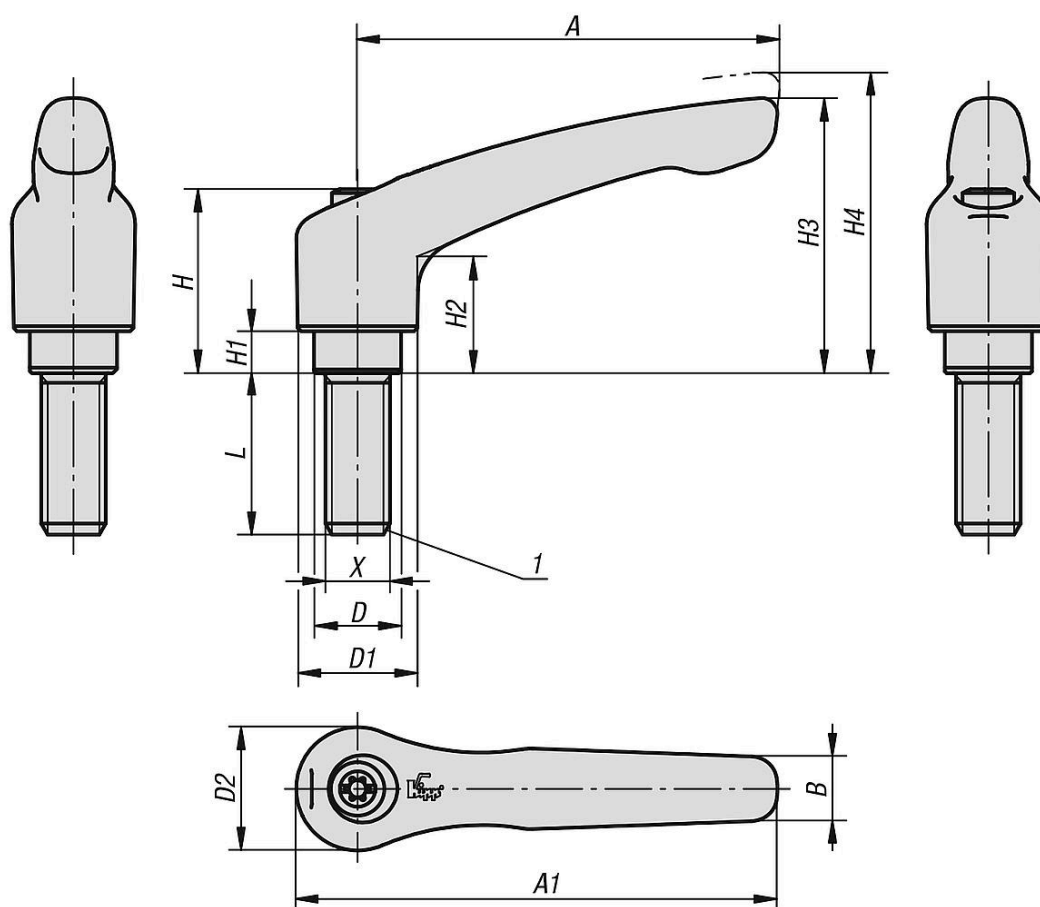

图纸

商品概述

订货号	主体表面	尺寸	X	D	D1	D2	H	H1	H2	H3	H4	A	A1	B	齿数	L
06460-903008X6	亮色	9	M3	8	11	11,5	21,4	4	11,9	24	27	22	27,7	6,4	12	6
06460-903008X10	亮色	9	M3	8	11	11,5	21,4	4	11,9	24	27	22	27,7	6,4	12	10
06460-903008X15	亮色	9	M3	8	11	11,5	21,4	4	11,9	24	27	22	27,7	6,4	12	15
06460-903008X20	亮色	9	M3	8	11	11,5	21,4	4	11,9	24	27	22	27,7	6,4	12	20
06460-904008X10	亮色	9	M4	8	11	11,5	21,4	4	11,9	24	27	22	27,7	6,4	12	10
06460-904008X15	亮色	9	M4	8	11	11,5	21,4	4	11,9	24	27	22	27,7	6,4	12	15
06460-904008X20	亮色	9	M4	8	11	11,5	21,4	4	11,9	24	27	22	27,7	6,4	12	20
06460-904008X25	亮色	9	M4	8	11	11,5	21,4	4	11,9	24	27	22	27,7	6,4	12	25
06460-904008X30	亮色	9	M4	8	11	11,5	21,4	4	11,9	24	27	22	27,7	6,4	12	30
06460-904008X35	亮色	9	M4	8	11	11,5	21,4	4	11,9	24	27	22	27,7	6,4	12	35
06460-905008X10	亮色	9	M5	8	11	11,5	21,4	4	11,9	24	27	22	27,7	6,4	12	10
06460-905008X15	亮色	9	M5	8	11	11,5	21,4	4	11,9	24	27	22	27,7	6,4	12	15
06460-905008X20	亮色	9	M5	8	11	11,5	21,4	4	11,9	24	27	22	27,7	6,4	12	20
06460-905008X25	亮色	9	M5	8	11	11,5	21,4	4	11,9	24	27	22	27,7	6,4	12	25
06460-905008X30	亮色	9	M5	8	11	11,5	21,4	4	11,9	24	27	22	27,7	6,4	12	30
06460-905008X35	亮色	9	M5	8	11	11,5	21,4	4	11,9	24	27	22	27,7	6,4	12	35
06460-003008X6	亮色	0	M3	10	13	14	24,5	4	14,5	30	33	30	37	7	16	6
06460-003008X10	亮色	0	M3	10	13	14	24,5	4	14,5	30	33	30	37	7	16	10
06460-003008X15	亮色	0	M3	10	13	14	24,5	4	14,5	30	33	30	37	7	16	15
06460-003008X20	亮色	0	M3	10	13	14	24,5	4	14,5	30	33	30	37	7	16	20
06460-004008X10	亮色	0	M4	10	13	14	24,5	4	14,5	30	33	30	37	7	16	10
06460-004008X15	亮色	0	M4	10	13	14	24,5	4	14,5	30	33	30	37	7	16	15
06460-004008X20	亮色	0	M4	10	13	14	24,5	4	14,5	30	33	30	37	7	16	20
06460-004008X25	亮色	0	M4	10	13	14	24,5	4	14,5	30	33	30	37	7	16	25
06460-004008X30	亮色	0	M4	10	13	14	24,5	4	14,5	30	33	30	37	7	16	30
06460-004008X35	亮色	0	M4	10	13	14	24,5	4	14,5	30	33	30	37	7	16	35
06460-004008X40	亮色	0	M4	10	13	14	24,5	4	14,5	30	33	30	37	7	16	40