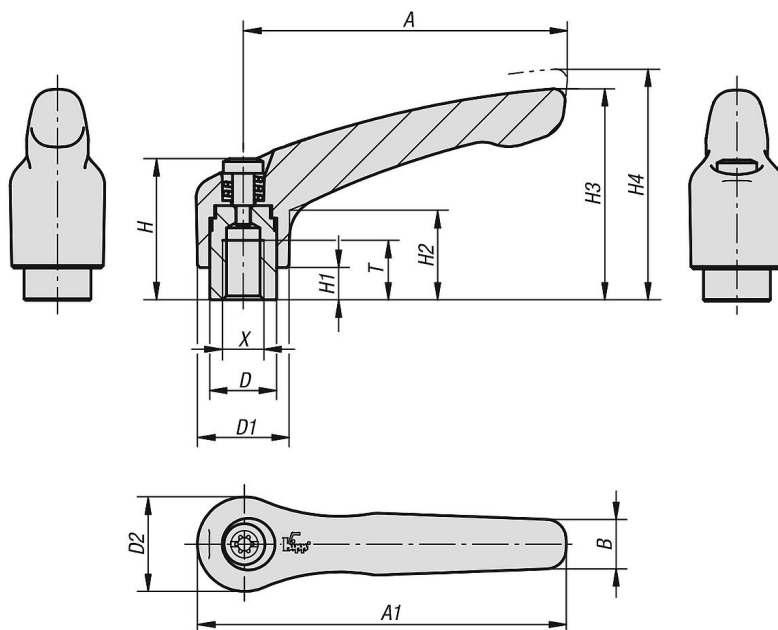

商品描述/产品说明

抬起  
脱开

产品说明

材料：  
压铸锌材质的把手，符合 DIN EN 12844。  
强度等级 5.8 的钢制部件。

规格：  
把手经塑料涂层或高光泽镀铬。  
钢制部件，经蓝色钝化处理。

根据要求：  
其他内螺纹、颜色和特殊类型。  
尺寸“H1”可按照需要提供其他长度，但需另行支付费用。

图纸

商品概述