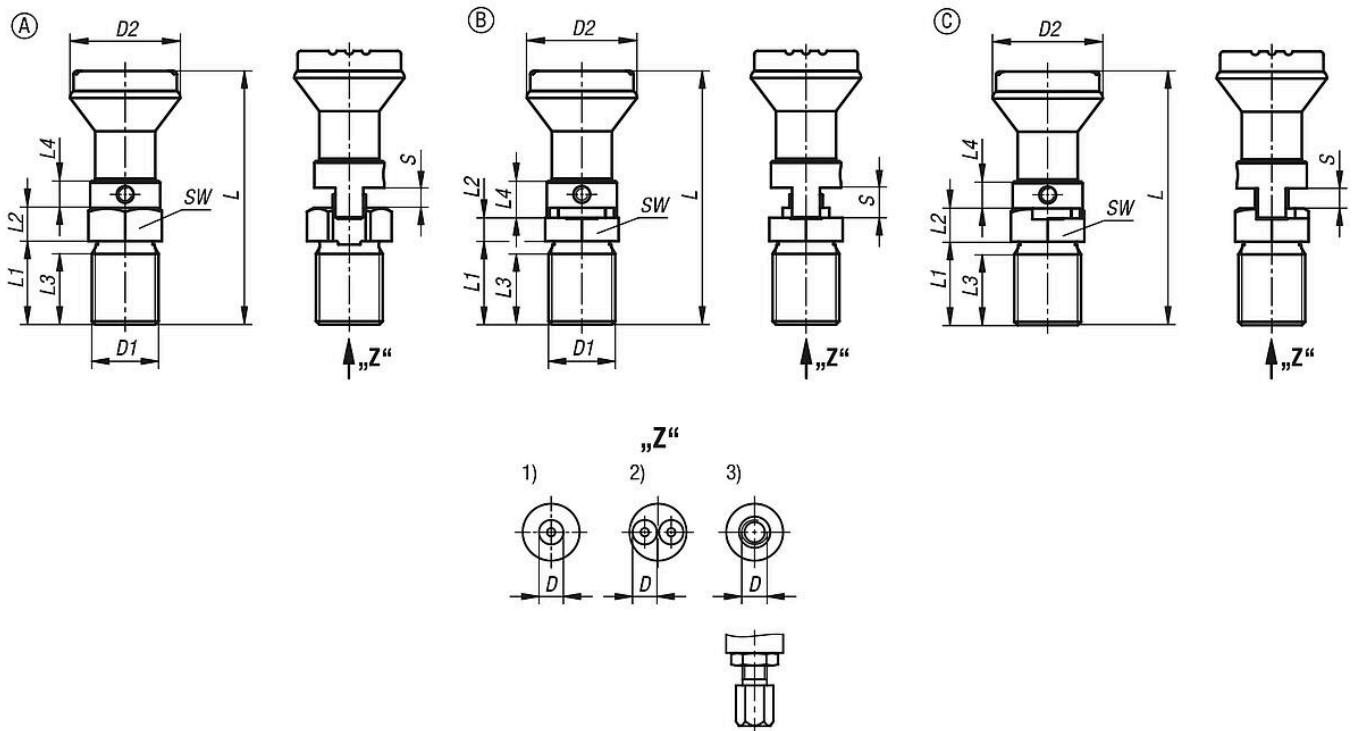

A 型：无锁定功能

B 型：带锁定功能

C 型：带锁定功能和防扭转装置

商品描述/产品说明

- 1) 单鲍登电缆连接
- 2) 双鲍登电缆连接
- 3) 带调节螺栓的单鲍登电缆连接

图纸

商品概述

订货号	类型 1	鲍登电缆连接	尺寸	类型	形状类型	组件颜色	D	D 内螺纹	D1	D2
03096-07-1111104	带有蘑菇头把手	单	1	A	无锁定功能	黑灰色 RAL 7021	6	-	M20x1,5	33
03096-07-1111105	带有蘑菇头把手	单	1	A	无锁定功能	黑灰色 RAL 7021	6	-	M20x1,5	33
03096-07-1111106	带有蘑菇头把手	单	1	A	无锁定功能	黑灰色 RAL 7021	6	-	M20x1,5	33
03096-07-1121108	带有蘑菇头把手	单	2	A	无锁定功能	黑灰色 RAL 7021	6	-	M20x1,5	33
03096-07-1121110	带有蘑菇头把手	单	2	A	无锁定功能	黑灰色 RAL 7021	6	-	M20x1,5	33
03096-07-1121112	带有蘑菇头把手	单	2	A	无锁定功能	黑灰色 RAL 7021	6	-	M20x1,5	33
03096-07-1121116	带有蘑菇头把手	单	2	A	无锁定功能	黑灰色 RAL 7021	6	-	M20x1,5	33
03096-07-1121204	带有蘑菇头把手	双重	1	A	无锁定功能	黑灰色 RAL 7021	6	-	M20x1,5	33
03096-07-1121205	带有蘑菇头把手	双重	1	A	无锁定功能	黑灰色 RAL 7021	6	-	M20x1,5	33
03096-07-1121206	带有蘑菇头把手	双重	1	A	无锁定功能	黑灰色 RAL 7021	6	-	M20x1,5	33
03096-07-1122108	带有蘑菇头把手	双重	2	A	无锁定功能	黑灰色 RAL 7021	6	-	M20x1,5	33
03096-07-1122110	带有蘑菇头把手	双重	2	A	无锁定功能	黑灰色 RAL 7021	6	-	M20x1,5	33
03096-07-1122112	带有蘑菇头把手	双重	2	A	无锁定功能	黑灰色 RAL 7021	6	-	M20x1,5	33
03096-07-1122116	带有蘑菇头把手	双重	2	A	无锁定功能	黑灰色 RAL 7021	6	-	M20x1,5	33
03096-07-1113104	带有蘑菇头把手	单, 带调节螺栓	1	A	无锁定功能	黑灰色 RAL 7021	-	M6	M20x1,5	33
03096-07-1113105	带有蘑菇头把手	单, 带调节螺栓	1	A	无锁定功能	黑灰色 RAL 7021	-	M6	M20x1,5	33
03096-07-1113106	带有蘑菇头把手	单, 带调节螺栓	1	A	无锁定功能	黑灰色 RAL 7021	-	M6	M20x1,5	33
03096-07-1123108	带有蘑菇头把手	单, 带调节螺栓	2	A	无锁定功能	黑灰色 RAL 7021	-	M6	M20x1,5	33
03096-07-1123110	带有蘑菇头把手	单, 带调节螺栓	2	A	无锁定功能	黑灰色 RAL 7021	-	M6	M20x1,5	33
03096-07-1123112	带有蘑菇头把手	单, 带调节螺栓	2	A	无锁定功能	黑灰色 RAL 7021	-	M6	M20x1,5	33
03096-07-1123116	带有蘑菇头把手	单, 带调节螺栓	2	A	无锁定功能	黑灰色 RAL 7021	-	M6	M20x1,5	33
03096-07-1111104	带有蘑菇头把手	单	1	A	无锁定功能	橙色 RAL 2004	6	-	M20x1,5	33
03096-07-1111105	带有蘑菇头把手	单	1	A	无锁定功能	橙色 RAL 2004	6	-	M20x1,5	33
03096-07-1111106	带有蘑菇头把手	单	1	A	无锁定功能	橙色 RAL 2004	6	-	M20x1,5	33
03096-07-1121108	带有蘑菇头把手	单	2	A	无锁定功能	橙色 RAL 2004	6	-	M20x1,5	33