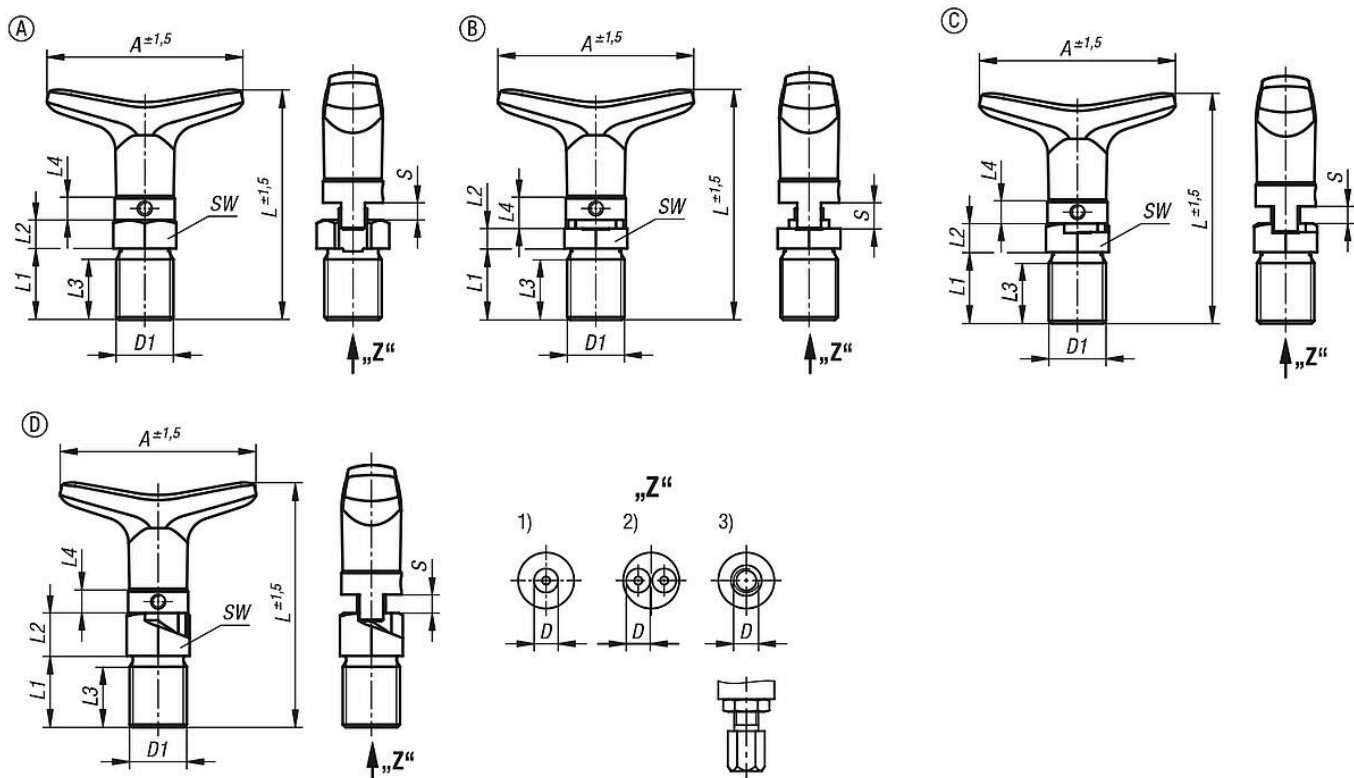

## 图纸提示：

A 型：无锁定功能

B 型：带锁定功能

C 型：带锁定功能和防扭转装置

商品描述/产品说明

D 型：带旋转凸轮

- 1) 单鲍登电缆连接
- 2) 双鲍登电缆连接
- 3) 带调节螺栓的单鲍登电缆连接

图纸

商品概述

订货号	类型 1	鲍登电缆连接	尺寸类型	形状类型	组件颜色	A	D	D 内螺纹	D1	
03096-07-1111204	带 T 型把手	单	1	A	无锁定功能	黑灰色 RAL 7021	75	6	-	M20x1,5
03096-07-1111205	带 T 型把手	单	1	A	无锁定功能	黑灰色 RAL 7021	75	6	-	M20x1,5
03096-07-1111206	带 T 型把手	单	1	A	无锁定功能	黑灰色 RAL 7021	75	6	-	M20x1,5
03096-07-1121208	带 T 型把手	单	2	A	无锁定功能	黑灰色 RAL 7021	75	6	-	M20x1,5