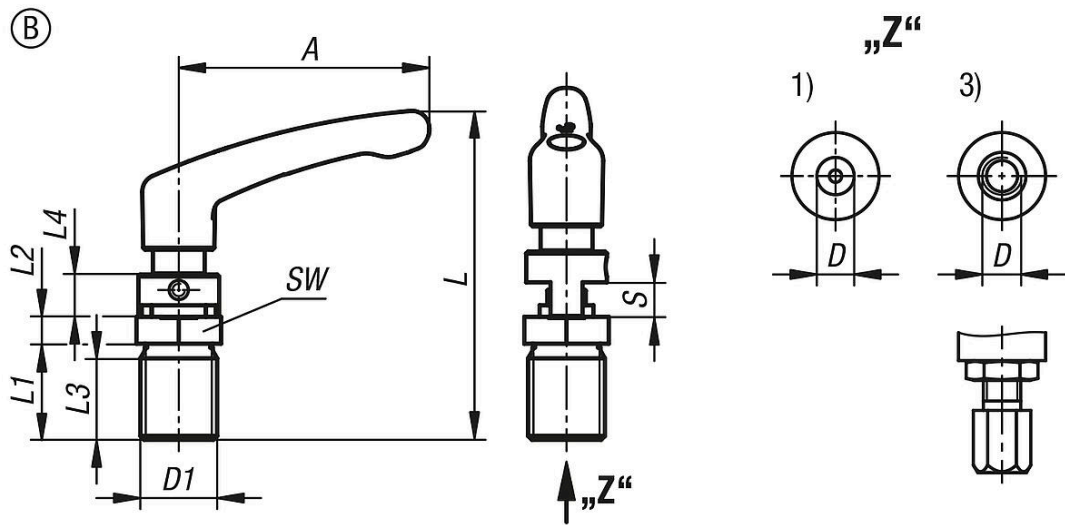

1) 单鲍登电缆连接

2) 双鲍登电缆连接

3) 带调节螺栓的单鲍登电缆连接

商品概述

订货号	类型 1	鲍登电缆连接	尺寸	类型	形状类型	组件颜色	A	D	D 内螺纹	D1
03096-07-1211404	带锁紧手柄	单	1	B	带锁定功能	黑灰色 RAL 7021	65,2	6	-	M20x1,5
03096-07-1211405	带锁紧手柄	单	1	B	带锁定功能	黑灰色 RAL 7021	65,2	6	-	M20x1,5
03096-07-1211406	带锁紧手柄	单	1	B	带锁定功能	黑灰色 RAL 7021	65,2	6	-	M20x1,5
03096-07-1221408	带锁紧手柄	单	2	B	带锁定功能	黑灰色 RAL 7021	65,2	6	-	M20x1,5
03096-07-1221410	带锁紧手柄	单	2	B	带锁定功能	黑灰色 RAL 7021	65,2	6	-	M20x1,5
03096-07-1221412	带锁紧手柄	单	2	B	带锁定功能	黑灰色 RAL 7021	65,2	6	-	M20x1,5
03096-07-1221416	带锁紧手柄	单	2	B	带锁定功能	黑灰色 RAL 7021	65,2	6	-	M20x1,5
03096-07-1213404	带锁紧手柄	单, 带调节螺栓	1	B	带锁定功能	黑灰色 RAL 7021	65,2	-	M6	M20x1,5
03096-07-1213405	带锁紧手柄	单, 带调节螺栓	1	B	带锁定功能	黑灰色 RAL 7021	65,2	-	M6	M20x1,5
03096-07-1213406	带锁紧手柄	单, 带调节螺栓	1	B	带锁定功能	黑灰色 RAL 7021	65,2	-	M6	M20x1,5
03096-07-1223408	带锁紧手柄	单, 带调节螺栓	2	B	带锁定功能	黑灰色 RAL 7021	65,2	-	M6	M20x1,5
03096-07-1223410	带锁紧手柄	单, 带调节螺栓	2	B	带锁定功能	黑灰色 RAL 7021	65,2	-	M6	M20x1,5
03096-07-1223412	带锁紧手柄	单, 带调节螺栓	2	B	带锁定功能	黑灰色 RAL 7021	65,2	-	M6	M20x1,5
03096-07-1223416	带锁紧手柄	单, 带调节螺栓	2	B	带锁定功能	黑灰色 RAL 7021	65,2	-	M6	M20x1,5
03096-07-12114104	带锁紧手柄	单	1	B	带锁定功能	橙色 RAL 2004	65,2	6	-	M20x1,5
03096-07-12114105	带锁紧手柄	单	1	B	带锁定功能	橙色 RAL 2004	65,2	6	-	M20x1,5
03096-07-12114106	带锁紧手柄	单	1	B	带锁定功能	橙色 RAL 2004	65,2	6	-	M20x1,5
03096-07-12214108	带锁紧手柄	单	2	B	带锁定功能	橙色 RAL 2004	65,2	6	-	M20x1,5
03096-07-12214110	带锁紧手柄	单	2	B	带锁定功能	橙色 RAL 2004	65,2	6	-	M20x1,5
03096-07-12214112	带锁紧手柄	单	2	B	带锁定功能	橙色 RAL 2004	65,2	6	-	M20x1,5
03096-07-12214116	带锁紧手柄	单	2	B	带锁定功能	橙色 RAL 2004	65,2	6	-	M20x1,5
03096-07-12134104	带锁紧手柄	单, 带调节螺栓	1	B	带锁定功能	橙色 RAL 2004	65,2	-	M6	M20x1,5
03096-07-12134105	带锁紧手柄	单, 带调节螺栓	1	B	带锁定功能	橙色 RAL 2004	65,2	-	M6	M20x1,5
03096-07-12134106	带锁紧手柄	单, 带调节螺栓	1	B	带锁定功能	橙色 RAL 2004	65,2	-	M6	M20x1,5
03096-07-12234108	带锁紧手柄	单, 带调节螺栓	2	B	带锁定功能	橙色 RAL 2004	65,2	-	M6	M20x1,5
03096-07-12234110	带锁紧手柄	单, 带调节螺栓	2	B	带锁定功能	橙色 RAL 2004	65,2	-	M6	M20x1,5
03096-07-12234112	带锁紧手柄	单, 带调节螺栓	2	B	带锁定功能	橙色 RAL 2004	65,2	-	M6	M20x1,5
03096-07-12234116	带锁紧手柄	单, 带调节螺栓	2	B	带锁定功能	橙色 RAL 2004	65,2	-	M6	M20x1,5
03096-07-12114204	带锁紧手柄	单	1	B	带锁定功能	灰色 RAL 6032	65,2	6	-	M20x1,5
03096-07-12114205	带锁紧手柄	单	1	B	带锁定功能	灰色 RAL 6032	65,2	6	-	M20x1,5
03096-07-12114206	带锁紧手柄	单	1	B	带锁定功能	灰色 RAL 6032	65,2	6	-	M20x1,5
03096-07-12214208	带锁紧手柄	单	2	B	带锁定功能	灰色 RAL 6032	65,2	6	-	M20x1,5
03096-07-12214210	带锁紧手柄	单	2	B	带锁定功能	灰色 RAL 6032	65,2	6	-	M20x1,5
03096-07-12214212	带锁紧手柄	单	2	B	带锁定功能	灰色 RAL 6032	65,2	6	-	M20x1,5
03096-07-12214216	带锁紧手柄	单	2	B	带锁定功能	灰色 RAL 6032	65,2	6	-	M20x1,5
03096-07-12134204	带锁紧手柄	单, 带调节螺栓	1	B	带锁定功能	灰色 RAL 6032	65,2	-	M6	M20x1,5
03096-07-12134205	带锁紧手柄	单, 带调节螺栓	1	B	带锁定功能	灰色 RAL 6032	65,2	-	M6	M20x1,5
03096-07-12134206	带锁紧手柄	单, 带调节螺栓	1	B	带锁定功能	灰色 RAL 6032	65,2	-	M6	M20x1,5
03096-07-12234208	带锁紧手柄	单, 带调节螺栓	2	B	带锁定功能	灰色 RAL 6032	65,2	-	M6	M20x1,5
03096-07-12234210	带锁紧手柄	单, 带调节螺栓	2	B	带锁定功能	灰色 RAL 6032	65,2	-	M6	M20x1,5
03096-07-12234212	带锁紧手柄	单, 带调节螺栓	2	B	带锁定功能	灰色 RAL 6032	65,2	-	M6	M20x1,5