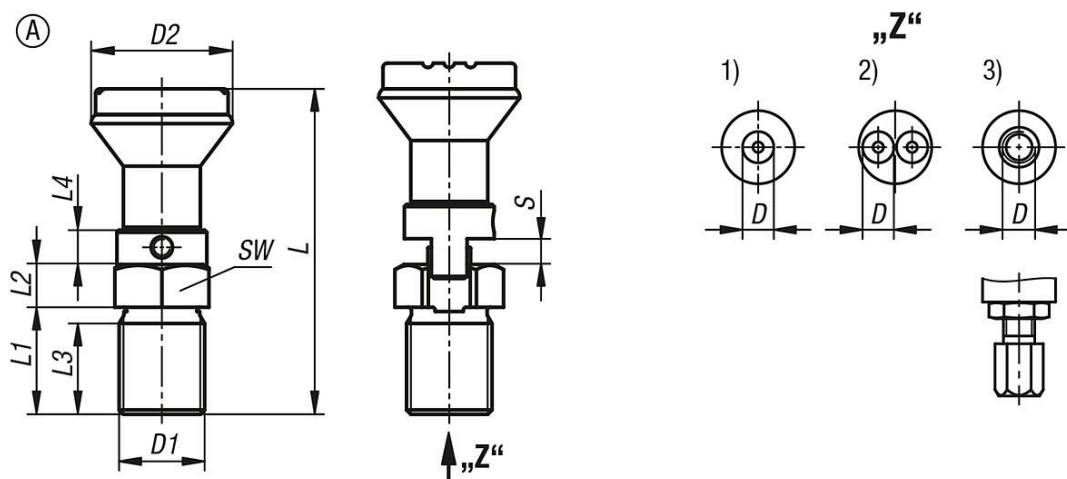

### 图纸提示：

- 1) 单鲍登电缆连接
- 2) 双鲍登电缆连接
- 3) 带调节螺栓的单鲍登电缆连接

商品概述

订货号	类型 1	鲍登电缆连接	尺寸	类型	形状类型	组件颜色	D	D 内螺纹	D1	D2
03096-07-1111104	带有蘑菇头把手	单	1	A	无锁定功能	黑灰色 RAL 7021	6	-	M20x1,5	33
03096-07-1111105	带有蘑菇头把手	单	1	A	无锁定功能	黑灰色 RAL 7021	6	-	M20x1,5	33
03096-07-1111106	带有蘑菇头把手	单	1	A	无锁定功能	黑灰色 RAL 7021	6	-	M20x1,5	33
03096-07-1121108	带有蘑菇头把手	单	2	A	无锁定功能	黑灰色 RAL 7021	6	-	M20x1,5	33
03096-07-1121110	带有蘑菇头把手	单	2	A	无锁定功能	黑灰色 RAL 7021	6	-	M20x1,5	33
03096-07-1121112	带有蘑菇头把手	单	2	A	无锁定功能	黑灰色 RAL 7021	6	-	M20x1,5	33
03096-07-1121116	带有蘑菇头把手	单	2	A	无锁定功能	黑灰色 RAL 7021	6	-	M20x1,5	33
03096-07-1121204	带有蘑菇头把手	双重	1	A	无锁定功能	黑灰色 RAL 7021	6	-	M20x1,5	33
03096-07-1121205	带有蘑菇头把手	双重	1	A	无锁定功能	黑灰色 RAL 7021	6	-	M20x1,5	33
03096-07-1121206	带有蘑菇头把手	双重	1	A	无锁定功能	黑灰色 RAL 7021	6	-	M20x1,5	33
03096-07-1122108	带有蘑菇头把手	双重	2	A	无锁定功能	黑灰色 RAL 7021	6	-	M20x1,5	33
03096-07-1122110	带有蘑菇头把手	双重	2	A	无锁定功能	黑灰色 RAL 7021	6	-	M20x1,5	33
03096-07-1122112	带有蘑菇头把手	双重	2	A	无锁定功能	黑灰色 RAL 7021	6	-	M20x1,5	33
03096-07-1122116	带有蘑菇头把手	双重	2	A	无锁定功能	黑灰色 RAL 7021	6	-	M20x1,5	33
03096-07-1113104	带有蘑菇头把手	单, 带调节螺栓	1	A	无锁定功能	黑灰色 RAL 7021	-	M6	M20x1,5	33
03096-07-1113105	带有蘑菇头把手	单, 带调节螺栓	1	A	无锁定功能	黑灰色 RAL 7021	-	M6	M20x1,5	33
03096-07-1113106	带有蘑菇头把手	单, 带调节螺栓	1	A	无锁定功能	黑灰色 RAL 7021	-	M6	M20x1,5	33
03096-07-1123108	带有蘑菇头把手	单, 带调节螺栓	2	A	无锁定功能	黑灰色 RAL 7021	-	M6	M20x1,5	33
03096-07-1123110	带有蘑菇头把手	单, 带调节螺栓	2	A	无锁定功能	黑灰色 RAL 7021	-	M6	M20x1,5	33
03096-07-1123112	带有蘑菇头把手	单, 带调节螺栓	2	A	无锁定功能	黑灰色 RAL 7021	-	M6	M20x1,5	33
03096-07-1123116	带有蘑菇头把手	单, 带调节螺栓	2	A	无锁定功能	黑灰色 RAL 7021	-	M6	M20x1,5	33
03096-07-11111104	带有蘑菇头把手	单	1	A	无锁定功能	橙色 RAL 2004	6	-	M20x1,5	33
03096-07-11111105	带有蘑菇头把手	单	1	A	无锁定功能	橙色 RAL 2004	6	-	M20x1,5	33
03096-07-11111106	带有蘑菇头把手	单	1	A	无锁定功能	橙色 RAL 2004	6	-	M20x1,5	33
03096-07-11211108	带有蘑菇头把手	单	2	A	无锁定功能	橙色 RAL 2004	6	-	M20x1,5	33
03096-07-11211110	带有蘑菇头把手	单	2	A	无锁定功能	橙色 RAL 2004	6	-	M20x1,5	33
03096-07-11211112	带有蘑菇头把手	单	2	A	无锁定功能	橙色 RAL 2004	6	-	M20x1,5	33
03096-07-11211116	带有蘑菇头把手	单	2	A	无锁定功能	橙色 RAL 2004	6	-	M20x1,5	33
03096-07-11212104	带有蘑菇头把手	双重	1	A	无锁定功能	橙色 RAL 2004	6	-	M20x1,5	33
03096-07-11212105	带有蘑菇头把手	双重	1	A	无锁定功能	橙色 RAL 2004	6	-	M20x1,5	33
03096-07-11212106	带有蘑菇头把手	双重	1	A	无锁定功能	橙色 RAL 2004	6	-	M20x1,5	33
03096-07-11221108	带有蘑菇头把手	双重	2	A	无锁定功能	橙色 RAL 2004	6	-	M20x1,5	33
03096-07-11221110	带有蘑菇头把手	双重	2	A	无锁定功能	橙色 RAL 2004	6	-	M20x1,5	33
03096-07-11221112	带有蘑菇头把手	双重	2	A	无锁定功能	橙色 RAL 2004	6	-	M20x1,5	33
03096-07-11221116	带有蘑菇头把手	双重	2	A	无锁定功能	橙色 RAL 2004	6	-	M20x1,5	33
03096-07-11131104	带有蘑菇头把手	单, 带调节螺栓	1	A	无锁定功能	橙色 RAL 2004	-	M6	M20x1,5	33
03096-07-11131105	带有蘑菇头把手	单, 带调节螺栓	1	A	无锁定功能	橙色 RAL 2004	-	M6	M20x1,5	33
03096-07-11131106	带有蘑菇头把手	单, 带调节螺栓	1	A	无锁定功能	橙色 RAL 2004	-	M6	M20x1,5	33
03096-07-11231108	带有蘑菇头把手	单, 带调节螺栓	2	A	无锁定功能	橙色 RAL 2004	-	M6	M20x1,5	33
03096-07-11231110	带有蘑菇头把手	单, 带调节螺栓	2	A	无锁定功能	橙色 RAL 2004	-	M6	M20x1,5	33
03096-07-11231112	带有蘑菇头把手	单, 带调节螺栓	2	A	无锁定功能	橙色 RAL 2004	-	M6	M20x1,5	33
03096-07-11231116	带有蘑菇头把手	单, 带调节螺栓	2	A	无锁定功能	橙色 RAL 2004	-	M6	M20x1,5	33
03096-07-11111204	带有蘑菇头把手	单	1	A	无锁定功能	灰色 RAL 6032	6	-	M20x1,5	33