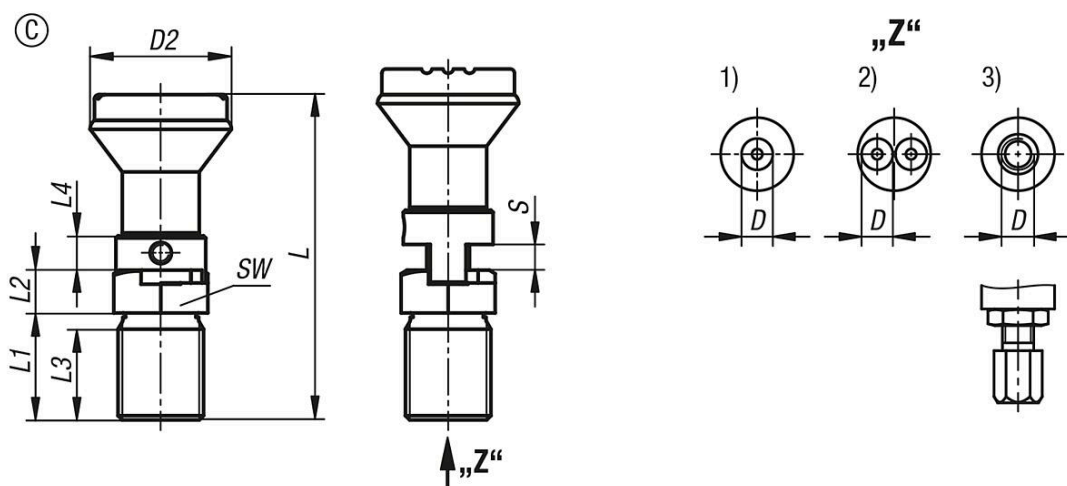

- 1) 单鲍登电缆连接
- 2) 双鲍登电缆连接
- 3) 带调节螺栓的单鲍登电缆连接

商品概述

订货号	类型 1	鲍登电缆连接	尺寸	类型	形状类型	组件颜色	D	D 内螺纹	D1	D2
03096-07-1311104	带有蘑菇头把手	单	1	C	带锁定功能、防扭转装置	黑灰色 RAL 7021	6	-	M20x1,5	33
03096-07-1311105	带有蘑菇头把手	单	1	C	带锁定功能、防扭转装置	黑灰色 RAL 7021	6	-	M20x1,5	33
03096-07-1311106	带有蘑菇头把手	单	1	C	带锁定功能、防扭转装置	黑灰色 RAL 7021	6	-	M20x1,5	33
03096-07-1321108	带有蘑菇头把手	单	2	C	带锁定功能、防扭转装置	黑灰色 RAL 7021	6	-	M20x1,5	33
03096-07-1321110	带有蘑菇头把手	单	2	C	带锁定功能、防扭转装置	黑灰色 RAL 7021	6	-	M20x1,5	33
03096-07-1321112	带有蘑菇头把手	单	2	C	带锁定功能、防扭转装置	黑灰色 RAL 7021	6	-	M20x1,5	33
03096-07-1321116	带有蘑菇头把手	单	2	C	带锁定功能、防扭转装置	黑灰色 RAL 7021	6	-	M20x1,5	33
03096-07-1321204	带有蘑菇头把手	双重	1	C	带锁定功能、防扭转装置	黑灰色 RAL 7021	6	-	M20x1,5	33
03096-07-1321205	带有蘑菇头把手	双重	1	C	带锁定功能、防扭转装置	黑灰色 RAL 7021	6	-	M20x1,5	33
03096-07-1321206	带有蘑菇头把手	双重	1	C	带锁定功能、防扭转装置	黑灰色 RAL 7021	6	-	M20x1,5	33
03096-07-1322108	带有蘑菇头把手	双重	2	C	带锁定功能、防扭转装置	黑灰色 RAL 7021	6	-	M20x1,5	33
03096-07-1322110	带有蘑菇头把手	双重	2	C	带锁定功能、防扭转装置	黑灰色 RAL 7021	6	-	M20x1,5	33
03096-07-1322112	带有蘑菇头把手	双重	2	C	带锁定功能、防扭转装置	黑灰色 RAL 7021	6	-	M20x1,5	33
03096-07-1322116	带有蘑菇头把手	双重	2	C	带锁定功能、防扭转装置	黑灰色 RAL 7021	6	-	M20x1,5	33
03096-07-1313104	带有蘑菇头把手	单, 带调节螺栓	1	C	带锁定功能、防扭转装置	黑灰色 RAL 7021	-	M6	M20x1,5	33
03096-07-1313105	带有蘑菇头把手	单, 带调节螺栓	1	C	带锁定功能、防扭转装置	黑灰色 RAL 7021	-	M6	M20x1,5	33
03096-07-1313106	带有蘑菇头把手	单, 带调节螺栓	1	C	带锁定功能、防扭转装置	黑灰色 RAL 7021	-	M6	M20x1,5	33
03096-07-1323108	带有蘑菇头把手	单, 带调节螺栓	2	C	带锁定功能、防扭转装置	黑灰色 RAL 7021	-	M6	M20x1,5	33
03096-07-1323110	带有蘑菇头把手	单, 带调节螺栓	2	C	带锁定功能、防扭转装置	黑灰色 RAL 7021	-	M6	M20x1,5	33
03096-07-1323112	带有蘑菇头把手	单, 带调节螺栓	2	C	带锁定功能、防扭转装置	黑灰色 RAL 7021	-	M6	M20x1,5	33
03096-07-1323116	带有蘑菇头把手	单, 带调节螺栓	2	C	带锁定功能、防扭转装置	黑灰色 RAL 7021	-	M6	M20x1,5	33
03096-07-1311104	带有蘑菇头把手	单	1	C	带锁定功能、防扭转装置	橙色 RAL 2004	6	-	M20x1,5	33
03096-07-1311105	带有蘑菇头把手	单	1	C	带锁定功能、防扭转装置	橙色 RAL 2004	6	-	M20x1,5	33
03096-07-1311106	带有蘑菇头把手	单	1	C	带锁定功能、防扭转装置	橙色 RAL 2004	6	-	M20x1,5	33
03096-07-1321108	带有蘑菇头把手	单	2	C	带锁定功能、防扭转装置	橙色 RAL 2004	6	-	M20x1,5	33
03096-07-1321110	带有蘑菇头把手	单	2	C	带锁定功能、防扭转装置	橙色 RAL 2004	6	-	M20x1,5	33
03096-07-1321112	带有蘑菇头把手	单	2	C	带锁定功能、防扭转装置	橙色 RAL 2004	6	-	M20x1,5	33
03096-07-1321116	带有蘑菇头把手	单	2	C	带锁定功能、防扭转装置	橙色 RAL 2004	6	-	M20x1,5	33
03096-07-13121104	带有蘑菇头把手	双重	1	C	带锁定功能、防扭转装置	橙色 RAL 2004	6	-	M20x1,5	33
03096-07-13121105	带有蘑菇头把手	双重	1	C	带锁定功能、防扭转装置	橙色 RAL 2004	6	-	M20x1,5	33
03096-07-13121106	带有蘑菇头把手	双重	1	C	带锁定功能、防扭转装置	橙色 RAL 2004	6	-	M20x1,5	33
03096-07-13221108	带有蘑菇头把手	双重	2	C	带锁定功能、防扭转装置	橙色 RAL 2004	6	-	M20x1,5	33
03096-07-13221110	带有蘑菇头把手	双重	2	C	带锁定功能、防扭转装置	橙色 RAL 2004	6	-	M20x1,5	33
03096-07-13221112	带有蘑菇头把手	双重	2	C	带锁定功能、防扭转装置	橙色 RAL 2004	6	-	M20x1,5	33
03096-07-13221116	带有蘑菇头把手	双重	2	C	带锁定功能、防扭转装置	橙色 RAL 2004	6	-	M20x1,5	33
03096-07-13131104	带有蘑菇头把手	单, 带调节螺栓	1	C	带锁定功能、防扭转装置	橙色 RAL 2004	-	M6	M20x1,5	33
03096-07-13131105	带有蘑菇头把手	单, 带调节螺栓	1	C	带锁定功能、防扭转装置	橙色 RAL 2004	-	M6	M20x1,5	33
03096-07-13131106	带有蘑菇头把手	单, 带调节螺栓	1	C	带锁定功能、防扭转装置	橙色 RAL 2004	-	M6	M20x1,5	33
03096-07-13231108	带有蘑菇头把手	单, 带调节螺栓	2	C	带锁定功能、防扭转装置	橙色 RAL 2004	-	M6	M20x1,5	33
03096-07-13231110	带有蘑菇头把手	单, 带调节螺栓	2	C	带锁定功能、防扭转装置	橙色 RAL 2004	-	M6	M20x1,5	33
03096-07-13231112	带有蘑菇头把手	单, 带调节螺栓	2	C	带锁定功能、防扭转装置	橙色 RAL 2004	-	M6	M20x1,5	33
03096-07-13231116	带有蘑菇头把手	单, 带调节螺栓	2	C	带锁定功能、防扭转装置	橙色 RAL 2004	-	M6	M20x1,5	33