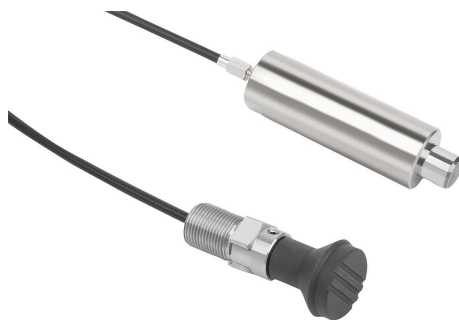

图纸提示：

1) 单鲍登电缆连接
2) 双鲍登电缆连接
3) 带调节螺栓的单鲍登电缆连接