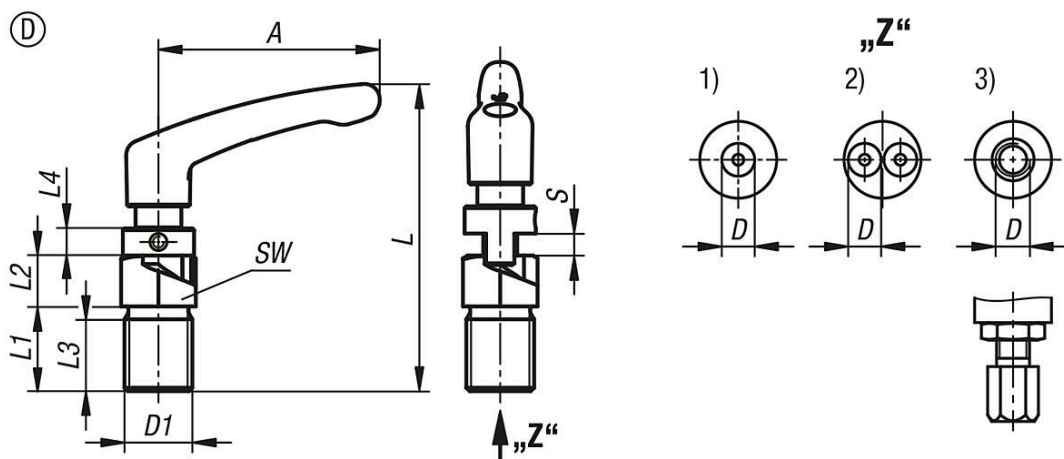

根据要求：

特殊类型。

供货范围：

带塑料手柄和可选调节螺栓的控制机构。

附件：

锁紧柱塞 03096-08。
锁紧柱塞 03096-09。
六角螺母 07212。
固定支架 03099。
鲍登电缆 03096-14。
绞线 03096-15。
软管拉索 03096-20。
端套 03096-25。
调节螺栓 03096-30。
鲍登电缆分配器 03096-50。

图纸提示：

- 1) 单鲍登电缆连接
- 2) 双鲍登电缆连接
- 3) 带调节螺栓的单鲍登电缆连接