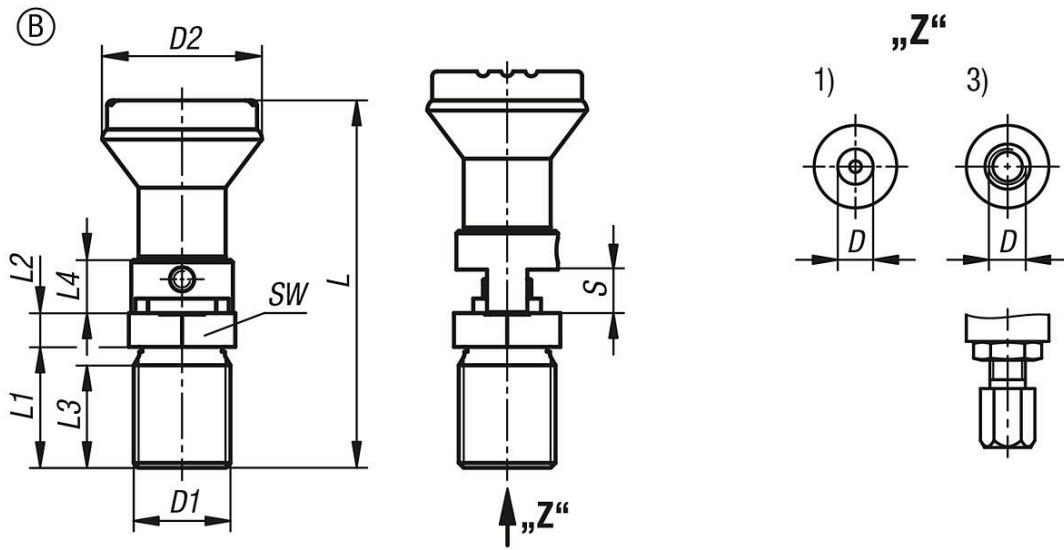

商品概述

订货号	类型 1	鲍登电缆连接	尺寸	类型	形状类型	组件颜色	D	D 内螺纹	D1	D2
03096-07-1211104	带有蘑菇头把手	单	1	B	带锁定功能	黑灰色 RAL 7021	6	-	M20x1,5	33
03096-07-1211105	带有蘑菇头把手	单	1	B	带锁定功能	黑灰色 RAL 7021	6	-	M20x1,5	33
03096-07-1211106	带有蘑菇头把手	单	1	B	带锁定功能	黑灰色 RAL 7021	6	-	M20x1,5	33
03096-07-1221108	带有蘑菇头把手	单	2	B	带锁定功能	黑灰色 RAL 7021	6	-	M20x1,5	33
03096-07-1221110	带有蘑菇头把手	单	2	B	带锁定功能	黑灰色 RAL 7021	6	-	M20x1,5	33
03096-07-1221112	带有蘑菇头把手	单	2	B	带锁定功能	黑灰色 RAL 7021	6	-	M20x1,5	33
03096-07-1221116	带有蘑菇头把手	单	2	B	带锁定功能	黑灰色 RAL 7021	6	-	M20x1,5	33
03096-07-1213104	带有蘑菇头把手	单, 带调节螺栓	1	B	带锁定功能	黑灰色 RAL 7021	-	M6	M20x1,5	33
03096-07-1213105	带有蘑菇头把手	单, 带调节螺栓	1	B	带锁定功能	黑灰色 RAL 7021	-	M6	M20x1,5	33
03096-07-1213106	带有蘑菇头把手	单, 带调节螺栓	1	B	带锁定功能	黑灰色 RAL 7021	-	M6	M20x1,5	33
03096-07-1223108	带有蘑菇头把手	单, 带调节螺栓	2	B	带锁定功能	黑灰色 RAL 7021	-	M6	M20x1,5	33
03096-07-1223110	带有蘑菇头把手	单, 带调节螺栓	2	B	带锁定功能	黑灰色 RAL 7021	-	M6	M20x1,5	33
03096-07-1223112	带有蘑菇头把手	单, 带调节螺栓	2	B	带锁定功能	黑灰色 RAL 7021	-	M6	M20x1,5	33
03096-07-1223116	带有蘑菇头把手	单, 带调节螺栓	2	B	带锁定功能	黑灰色 RAL 7021	-	M6	M20x1,5	33
03096-07-12111104	带有蘑菇头把手	单	1	B	带锁定功能	橙色 RAL 2004	6	-	M20x1,5	33
03096-07-12111105	带有蘑菇头把手	单	1	B	带锁定功能	橙色 RAL 2004	6	-	M20x1,5	33
03096-07-12111106	带有蘑菇头把手	单	1	B	带锁定功能	橙色 RAL 2004	6	-	M20x1,5	33
03096-07-12211108	带有蘑菇头把手	单	2	B	带锁定功能	橙色 RAL 2004	6	-	M20x1,5	33
03096-07-12211110	带有蘑菇头把手	单	2	B	带锁定功能	橙色 RAL 2004	6	-	M20x1,5	33
03096-07-12211112	带有蘑菇头把手	单	2	B	带锁定功能	橙色 RAL 2004	6	-	M20x1,5	33
03096-07-12211116	带有蘑菇头把手	单	2	B	带锁定功能	橙色 RAL 2004	6	-	M20x1,5	33
03096-07-12131104	带有蘑菇头把手	单, 带调节螺栓	1	B	带锁定功能	橙色 RAL 2004	-	M6	M20x1,5	33
03096-07-12131105	带有蘑菇头把手	单, 带调节螺栓	1	B	带锁定功能	橙色 RAL 2004	-	M6	M20x1,5	33
03096-07-12131106	带有蘑菇头把手	单, 带调节螺栓	1	B	带锁定功能	橙色 RAL 2004	-	M6	M20x1,5	33
03096-07-12231108	带有蘑菇头把手	单, 带调节螺栓	2	B	带锁定功能	橙色 RAL 2004	-	M6	M20x1,5	33
03096-07-12231110	带有蘑菇头把手	单, 带调节螺栓	2	B	带锁定功能	橙色 RAL 2004	-	M6	M20x1,5	33
03096-07-12231112	带有蘑菇头把手	单, 带调节螺栓	2	B	带锁定功能	橙色 RAL 2004	-	M6	M20x1,5	33
03096-07-12231116	带有蘑菇头把手	单, 带调节螺栓	2	B	带锁定功能	橙色 RAL 2004	-	M6	M20x1,5	33
03096-07-12111204	带有蘑菇头把手	单	1	B	带锁定功能	灰色 RAL 6032	6	-	M20x1,5	33
03096-07-12111205	带有蘑菇头把手	单	1	B	带锁定功能	灰色 RAL 6032	6	-	M20x1,5	33
03096-07-12111206	带有蘑菇头把手	单	1	B	带锁定功能	灰色 RAL 6032	6	-	M20x1,5	33
03096-07-12211208	带有蘑菇头把手	单	2	B	带锁定功能	灰色 RAL 6032	6	-	M20x1,5	33
03096-07-12211210	带有蘑菇头把手	单	2	B	带锁定功能	灰色 RAL 6032	6	-	M20x1,5	33
03096-07-12211212	带有蘑菇头把手	单	2	B	带锁定功能	灰色 RAL 6032	6	-	M20x1,5	33
03096-07-12211216	带有蘑菇头把手	单	2	B	带锁定功能	灰色 RAL 6032	6	-	M20x1,5	33
03096-07-12131204	带有蘑菇头把手	单, 带调节螺栓	1	B	带锁定功能	灰色 RAL 6032	-	M6	M20x1,5	33
03096-07-12131205	带有蘑菇头把手	单, 带调节螺栓	1	B	带锁定功能	灰色 RAL 6032	-	M6	M20x1,5	33
03096-07-12131206	带有蘑菇头把手	单, 带调节螺栓	1	B	带锁定功能	灰色 RAL 6032	-	M6	M20x1,5	33
03096-07-12231208	带有蘑菇头把手	单, 带调节螺栓	2	B	带锁定功能	灰色 RAL 6032	-	M6	M20x1,5	33
03096-07-12231210	带有蘑菇头把手	单, 带调节螺栓	2	B	带锁定功能	灰色 RAL 6032	-	M6	M20x1,5	33
03096-07-12231212	带有蘑菇头把手	单, 带调节螺栓	2	B	带锁定功能	灰色 RAL 6032	-	M6	M20x1,5	33