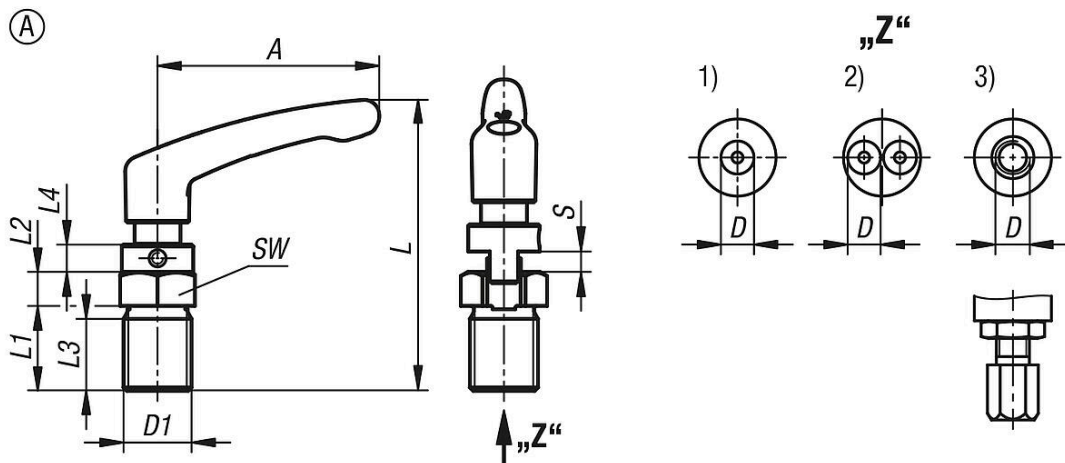

根据要求：

特殊类型。

供货范围：

带塑料手柄和可选调节螺栓的控制机构。

附件：

锁紧柱塞 03096-08。
锁紧柱塞 03096-09。
六角螺母 07212。
固定支架 03099。
鲍登电缆 03096-14。
绞线 03096-15。
软管拉索 03096-20。
端套 03096-25。
调节螺栓 03096-30。
鲍登电缆分配器 03096-50。

图纸提示：

- 1) 单鲍登电缆连接
- 2) 双鲍登电缆连接
- 3) 带调节螺栓的单鲍登电缆连接