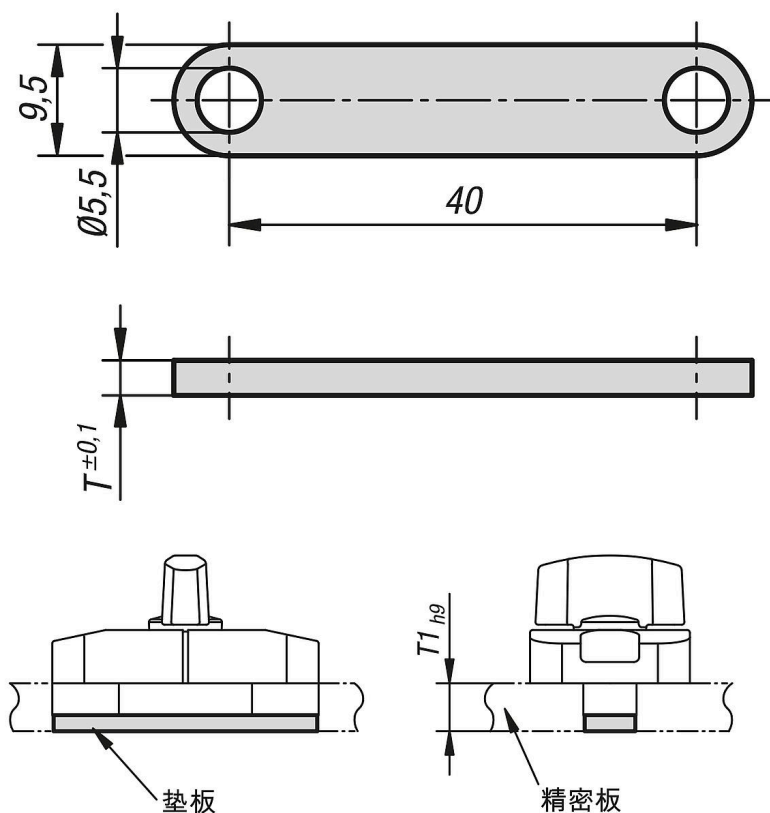

## 产品说明

材料：  
不锈钢。

规格：  
亮色。

提示：  
用于长孔的滑动夹钳，其底板厚度大于 3 mm 或 6 mm。

## 图纸

用于长孔的 滑动夹钳	匹配的 底板	精密板 T1 (mm)
	-	3 <sub>-0,25</sub>
		5 <sub>-0,3</sub>
	-	6 <sub>-0,3</sub>
		8 <sub>-0,36</sub>
		9 <sub>-0,36</sub>

## 商品概述

订货号	T
21888-05-2	2
21888-05-3	3