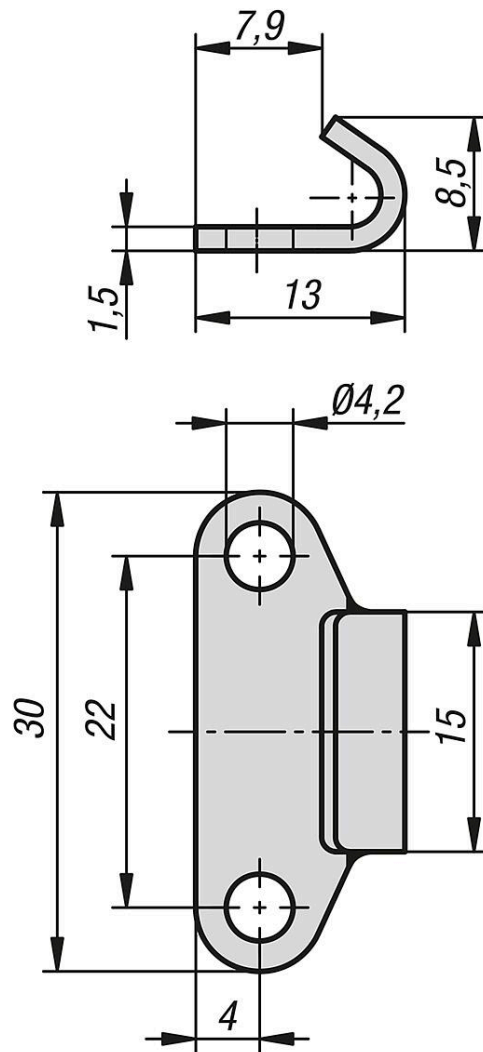

商品描述/产品说明

产品说明

材料：
钢或不锈钢 1.4301。

规格：
钢制镀锌。
电解抛光不锈钢。

附件：
搭扣 05528。
搭扣 05528-05。
搭扣 05528-10。
搭扣 05529。

图纸

商品概述

拉扣，适用于带拉环的搭扣

商品概述

订货号	主体材料	用于产品编号
05528-9142131	钢制	05528,05528-05,05528-10,05529
05528-9142132	不锈钢	05528,05528-05,05528-10,05529