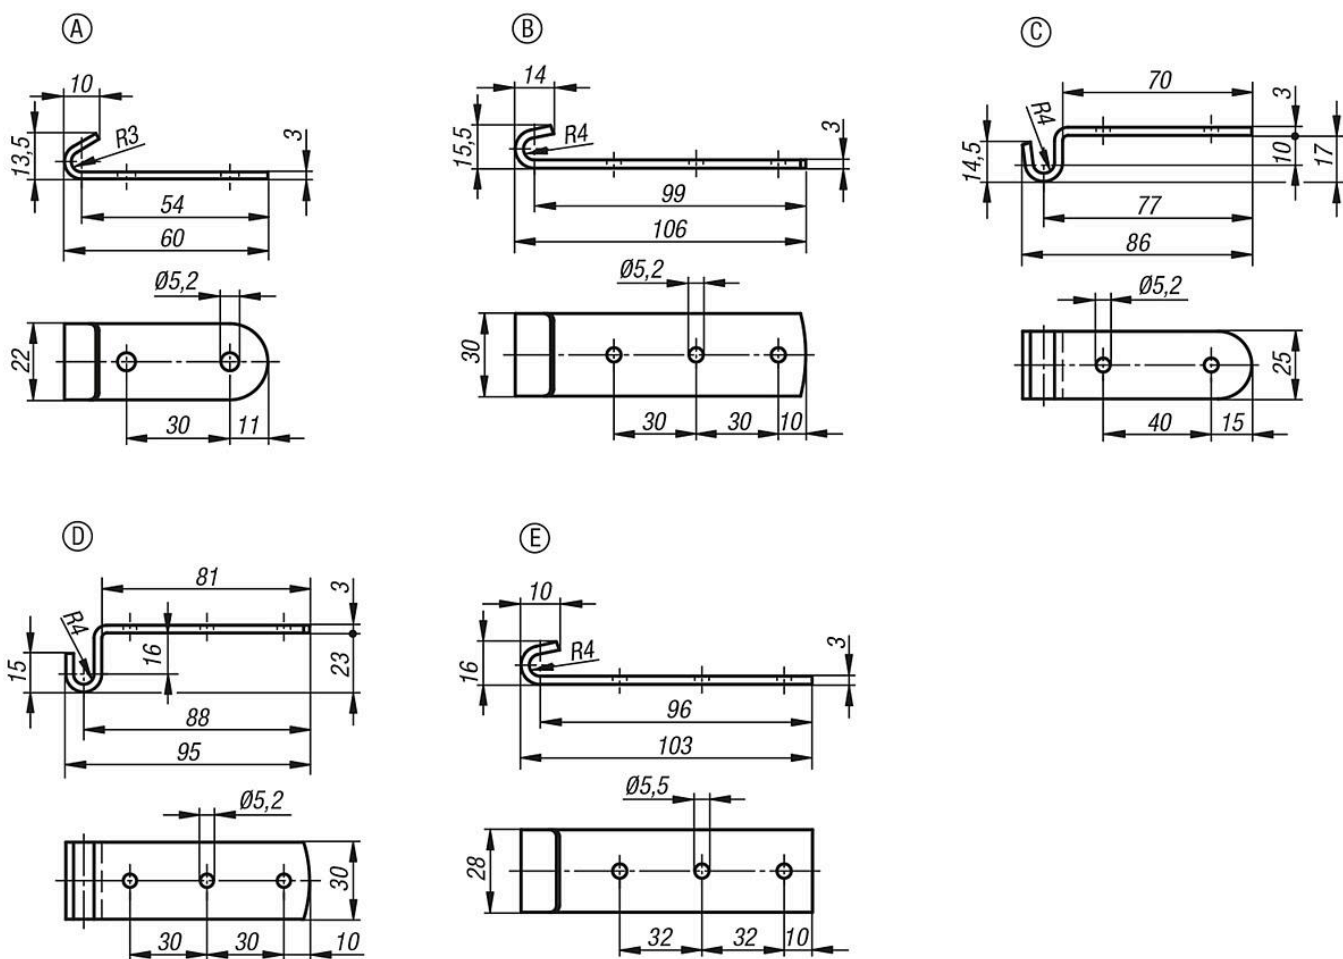

商品描述/产品说明

产品说明

材料：  
钢或不锈钢 1.4301。

规格：  
镀锌，蓝色钝化处理。  
亮色不锈钢。

附件：  
搭扣 05536。

图纸

商品概述

订货号	类型	主体材料
05536-91520601	A	钢制
05536-91520602	A	不锈钢
05536-92521061	B	钢制
05536-92521062	B	不锈钢
05536-93520861	C	钢制
05536-93520862	C	不锈钢
05536-94520951	D	钢制
05536-94520952	D	不锈钢
05536-95551031	E	钢制

## 商品概述

订货号	类型	主体材料
05536-95551032	E	不锈钢